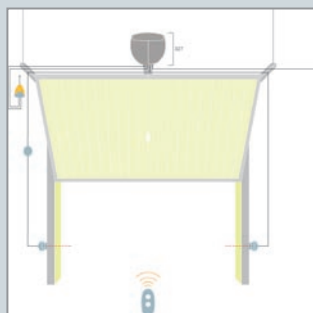

BlueBus systém dovoluje uživateli připojit sady fotobuněk a řídicích jednotek za použití pouze dvoužilových sběrnic.

- **Bezpečnost:**

Systém detekce překážek a automatického programování provozního času, odběr motoru je monitorován během manévru. Autodiagnostika pomocí majáku a semaforu. Zrychlení a zpomalení může být nastaveno na začátku a na konci každého manévru. Možnost propojení s poslední generací citlivých odporových lišt 8,2kΩ.

- **Osvětlení:**

21W žárovka jako osvětlení garáže.

Kód Popis

SPIN21KCE

sada pro automatická sekční výklopná stejně jako pro posuvná vyklápěcí vrata. 3m dlouhá sestavená vodící lišta SNA5.

Technické údaje		SN6021
Napětí	(Vac 50 Hz)	230
Proud	(A)	1
Výkon	(W)	100
Max. výkon	(W)	250
Stupeň ochrany	(IP)	40
Rychlost	(m/s)	0,14 až 0,20
Max. plocha vyklápěcích vrat	(m ²)	8,4
Max. plocha sekčních vrat	(m ²)	8,75
Dráha pohybu	(mm)	2 500
Max. tlak	(N)	650
Tah	(N)	650
Provozní teplota	(°C min/max)	-20 až +50
Počet cyklů		50 za den - max. 10x nepřetržitých cyklů
Rozměry	(mm)	324 x 327 x 105
Vodící lišta	(mm)	35

SPIN21KCE

posuvná vyklápěcí vrata		výklopná vyklápěcí vrata		sekční vrata	
výška	šířka	výška	šířka	výška	šířka
2,4m	3m	2,8m	3m	2,5m	3,5m

Příslušenství

SNA	SPA2	SPA5	SPA6	SPA7	TS
Náhradní řídicí jednotka	Sada pro nouzové otevření z vnější strany (pomocí lanka)	Rameno vedené kluznými ložisky s optimalizovanou strukturou pro výklopná vyklápěcí vrata	Velké, 585 mm dlouhé propojovací rameno	Sada dodatečných držáků	Tabulka
	ks/bal 1	ks/bal 1	ks/bal 1	ks/bal 2	ks/bal 1