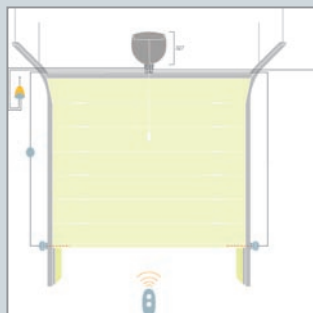

BlueBus systém dovoluje uživateli připojit sady fotobuněk a řídicích jednotek za použití pouze dvoužilových sběrnic.

- **Bezpečnost:**

Systém detekce překážek a automatického programování provozního času, odběr motoru je monitorován během manévru. Autodiagnostika pomocí majáku a semaforu. Zrychlení a zpomalení může být nastaveno na začátku a na konci každého manévru. Možnost propojení s poslední generací citlivých odporových lišt 8,2kΩ.

- **Osvětlení:**

21W žárovka jako osvětlení garáže.

Kód Popis

SPIN21KCE

sada pro automatická sekční výklopná stejně jako pro posuvná vyklápěcí vrata. 3m dlouhá sestavená vodící lišta SNA5.

Technické údaje		SN6021
Napětí	(Vac 50 Hz)	230
Proud	(A)	1
Výkon	(W)	100
Max. výkon	(W)	250
Stupeň ochrany	(IP)	40
Rychlost	(m/s)	0,14 až 0,20
Max. plocha vyklápěcích vrat	(m ²)	8,4
Max. plocha sekčních vrat	(m ²)	8,75
Dráha pohybu	(mm)	2 500
Max. tlak	(N)	650
Tah	(N)	650
Provozní teplota	(°C min/max)	-20 až +50
Počet cyklů		50 za den - max. 10x nepřetržitých cyklů
Rozměry	(mm)	324 x 327 x 105
Vodící lišta	(mm)	35

SPIN21KCE

posuvná vyklápěcí vrata		výklopná vyklápěcí vrata		sekční vrata	
výška	šířka	výška	šířka	výška	šířka
2,4m	3m	2,8m	3m	2,5m	3,5m

Příslušenství

SNA	SPA2	SPA5	SPA6	SPA7	TS
Náhradní řídicí jednotka	Sada pro nouzové otevření z vnější strany (pomocí lanka)	Rameno vedené kluznými ložisky s optimalizovanou strukturou pro výklopná vyklápěcí vrata	Velké, 585 mm dlouhé propojovací rameno	Sada dodatečných držáků	Tabulka
	ks/bal 1	ks/bal 1	ks/bal 1	ks/bal 2	ks/bal 1