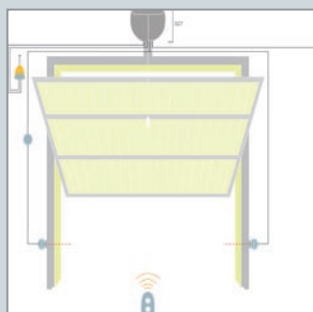

BlueBus systém dovoluje uživateli připojit sady fotobuněk a řídicích jednotek za použití pouze dvoužilových sběrnic.

- **Bezpečnost:**

Systém detekce překážek a automatického programování provozního času, odběr motoru je monitorován během manévru. Autodiagnostika pomocí majáku a semaforu. Zrychlení a zpomalení může být nastaveno na začátku a na konci každého manévru. Možnost propojení s poslední generací citlivých odporových lišt 8,2kΩ.

- **Osvětlení:**

21W žárovka jako osvětlení garáže.

Kód Popis

SPIN21KCE

sada pro automatická sekční výklopná stejně jako pro posuvná vyklápěcí vrata. 3m dlouhá sestavená vodící lišta SNA5.

Technické údaje		SN6021
Napětí	(Vac 50 Hz)	230
Proud	(A)	1
Výkon	(W)	100
Max. výkon	(W)	250
Stupeň ochrany	(IP)	40
Rychlost	(m/s)	0,14 až 0,20
Max. plocha vyklápěcích vrat	(m ²)	8,4
Max. plocha sekčních vrat	(m ²)	8,75
Dráha pohybu	(mm)	2 500
Max. tlak	(N)	650
Tah	(N)	650
Provozní teplota	(°C min/max)	-20 až +50
Počet cyklů		50 za den - max. 10x nepřetržitých cyklů
Rozměry	(mm)	324 x 327 x 105
Vodící lišta	(mm)	35

SPIN21KCE

posuvná vyklápěcí vrata		výklopná vyklápěcí vrata		sekční vrata	
výška	šířka	výška	šířka	výška	šířka
2,4m	3m	2,8m	3m	2,5m	3,5m

Příslušenství

SNA	SPA2	SPA5	SPA6	SPA7	TS
Náhradní řídicí jednotka	Sada pro nouzové otevření z vnější strany (pomocí lanka)	Rameno vedené kluznými ložisky s optimalizovanou strukturou pro výklopná vyklápěcí vrata	Velké, 585 mm dlouhé propojovací rameno	Sada dodatečných držáků	Tabulka
	ks/bal 1	ks/bal 1	ks/bal 1	ks/bal 2	ks/bal 1